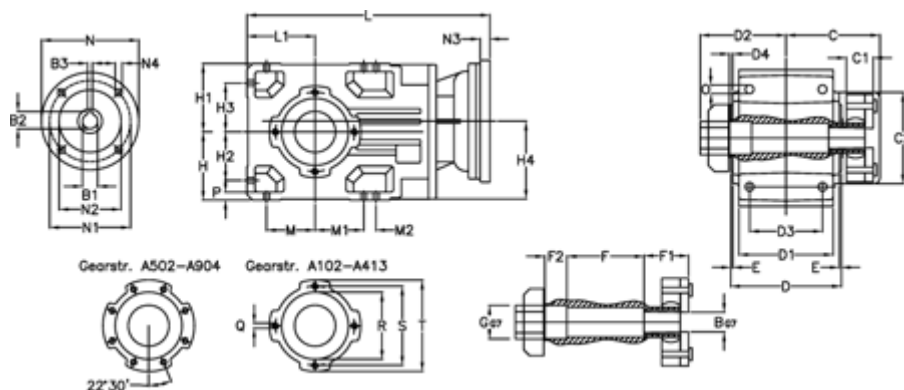

Varenummer: 29600302286240
 Beskrivelse: Keglehjulsgear A302QF30-22,8-P100B5

Mål

B	= 30	D	= 156	F2	= 50	L	= 362.5	N3	= -
B1	= 28	D1	= 130	G	= 42	L1	= 90	N4	= M12x16
B2	= 31.3	D2	= 80	GA	= 14,5 NM	M	= 63.0	O	= 12.0
B3	= 8	D3	= 95	H	= 90	M1	= 63.0	P	= 11
Betegnelse	= A302QF-xx-P100 B5	d4	= 5.0	H1	= 90	M2	= 22	Q	= M8x15
C	= 113.5	E	= 3.0	H2	= 63.0	N	= 250	R	= 95
C1	= 24	F	= 95.5	H3	= 63.0	N1	= 215	S	= 115
C2	= 90.0	F1	= 48.0	H4	= 108.5	N2	= 180	T	= 140